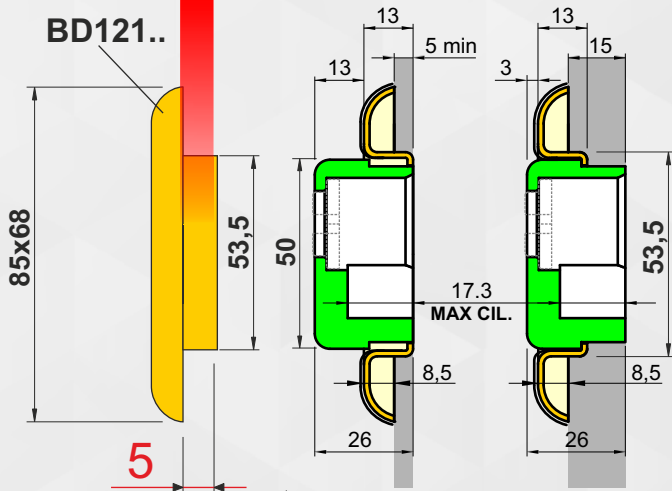

2100Kg x2

SFERIK STONE BD120.. ROK

5mm min.

11mm min.

COVER A2869
87x70mm
OPTIONAL

COLORI DISPONIBILI / COLOURS AVAILABLE

- Cromo lucido / Bright Chrome (C)
- Cromo satinato / Satin Chrome (T)
- Bronzo / Bronze (B)
- PVD Ottone / PVD Brass (2)
- Bronzo satinato / Satin Bronze (OBS)

BD130-18/25..MP

△ **BD120-18/25..R**

BD130-18/25..R

5mm

PANNELLI SOTTILI / THIN PANELS

△ **BD121-18
25**..MP

**BD131-18
25**..MP

△ **BD121-18
25**..R