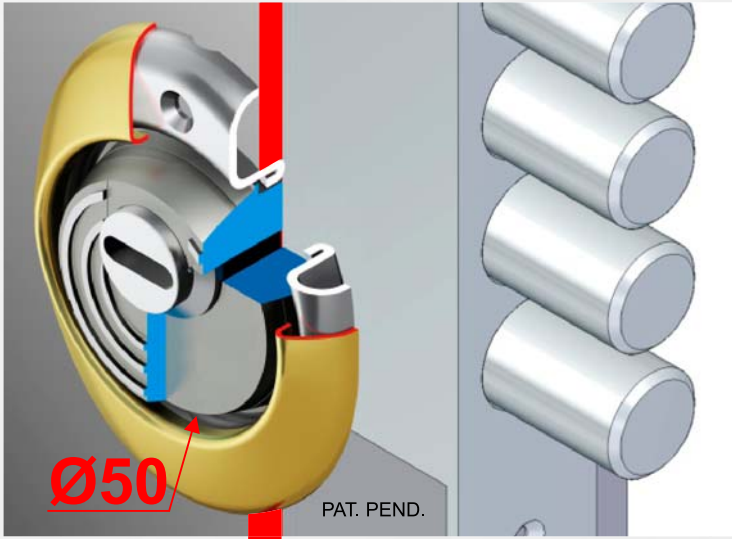

2100Kg x2

SFERIK STONE BD120.. ROK

5mm min.

11mm min.

COVER A2869
87x70mm
OPTIONAL

COLORI DISPONIBILI / COLOURS AVAILABLE

- Cromo lucido / Bright Chrome (C)
- Cromo satinato / Satin Chrome (T)
- Bronzo / Bronze (B)
- PVD Ottone / PVD Brass (2)
- Bronzo satinato / Satin Bronze (OBS)

ROTORI DISPONIBILI / ROTORS AVAILABLE

- | | | | | | |
|---|---|---|---|---|---|
| A1 | S1 | D1 | C1 | X1 | K1 |
|  |  |  |  |  |  |
| x Ablox | Standard | x Dom | x Cisa TSP | Chiavi | x Ikon |

11mm

△ **BD120-18/25..MP**