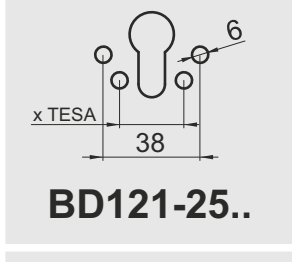

5mm

PANNELLI SOTTILI / THIN PANELS

△ **BD121-18
25**..MP

**BD131-18
25**..MP

△ **BD121-18
25**..R

**BD131-18
25**..R