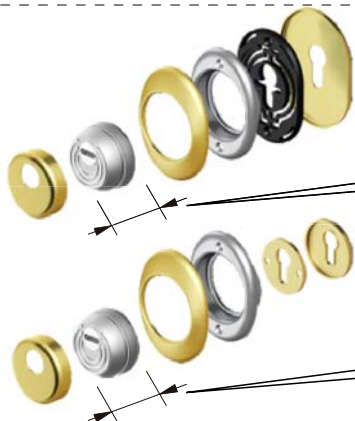

5mm

PANNELLI SOTTILI / THIN PANELS

△ **BD121-18
25**..MP

**BD131-18
25**..MP

△ **BD121-18
25**..R

**BD131-18
25**..R