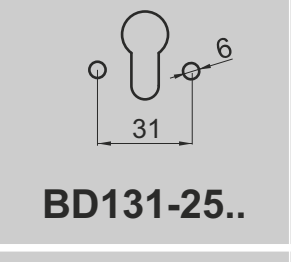

5mm

PANNELLI SOTTILI / THIN PANELS

△ **BD121-18
25**..MP

**BD131-18
25**..MP

△ **BD121-18
25**..R

**BD131-18
25**..R