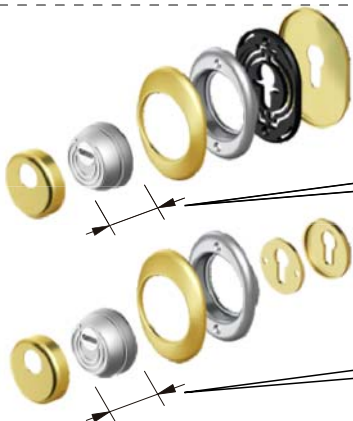

2100Kg x2

SFERIK STONE BD120.. ROK

5mm min.

11mm min.

COVER A2869
87x70mm
OPTIONAL

COLORI DISPONIBILI / COLOURS AVAILABLE

- Cromo lucido / Bright Chrome (C)
- Cromo satinato / Satin Chrome (T)
- Bronzo / Bronze (B)
- PVD Ottone / PVD Brass (2)
- Bronzo satinato / Satin Bronze (OBS)

ROTORI DISPONIBILI / ROTORS AVAILABLE

- | | | | | | |
|---|---|---|---|---|---|
| A1 | S1 | D1 | C1 | X1 | K1 |
|  |  |  |  |  |  |
| x Ablox | Standard | x Dom | x Cisa TSP | Chiavi | x Ikon |

11mm

△ **BD120-18/25..MP**