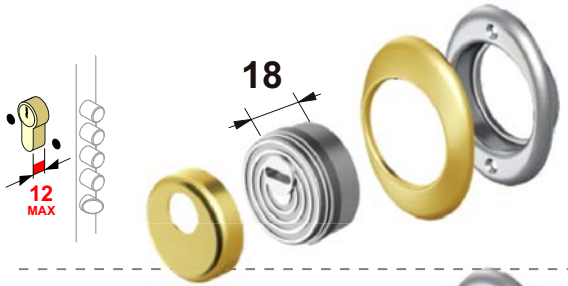

2100Kg x2

SFERIK STONE BD120.. ROK

5mm min.

11mm min.

COVER A2869
87x70mm
OPTIONAL

COLORI DISPONIBILI / COLOURS AVAILABLE

- Cromo lucido / Bright Chrome (C)
- Cromo satinato / Satin Chrome (T)
- Bronzo / Bronze (B)
- PVD Ottone / PVD Brass (2)
- Bronzo satinato / Satin Bronze (OBS)

ROTORI DISPONIBILI / ROTORS AVAILABLE

- | | | | | | |
|---|---|---|---|---|---|
| A1 | S1 | D1 | C1 | X1 | K1 |
|  |  |  |  |  |  |
| x Ablox | Standard | x Dom | x Cisa TSP | Chiavi | x Ikon |

11mm

△ **BD120-18/25..MP**