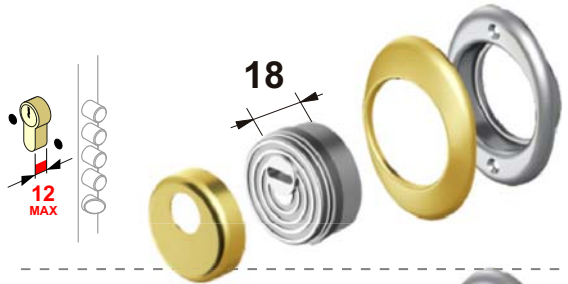

5mm

PANNELLI SOTTILI / THIN PANELS

△ **BD121-18
25**..MP

**BD131-18
25**..MP

△ **BD121-18
25**..R

**BD131-18
25**..R