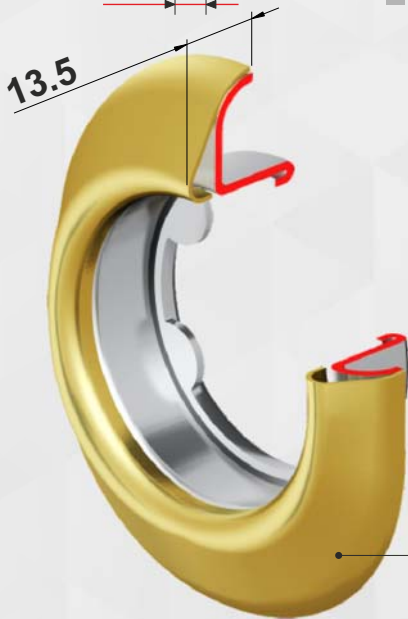

2100Kg x2

SFERIK STONE BD120.. ROK

5mm min.

11mm min.

COVER A2869
87x70mm
OPTIONAL

COLORI DISPONIBILI / COLOURS AVAILABLE

- Cromo lucido / Bright Chrome (C)
- Cromo satinato / Satin Chrome (T)
- Bronzo / Bronze (B)
- PVD Ottone / PVD Brass (2)
- Bronzo satinato / Satin Bronze (OBS)

ROTORI DISPONIBILI / ROTORS AVAILABLE

- | | | | | | |
|---|---|---|---|---|---|
| A1 | S1 | D1 | C1 | X1 | K1 |
|  |  |  |  |  |  |
| x Ablox | Standard | x Dom | x Cisa TSP | Chiavi | x Ikon |

11mm

△ **BD120-18/25..MP**