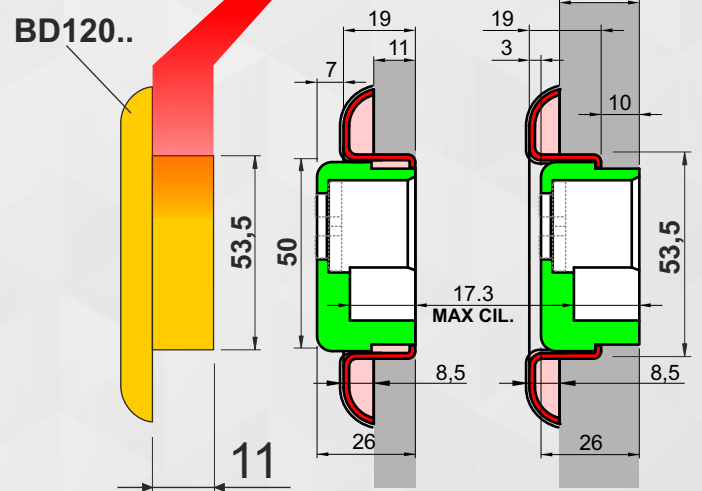

2100Kg x2

SFERIK STONE BD120.. ROK

5mm min.

11mm min.

COVER A2869
87x70mm
OPTIONAL

COLORI DISPONIBILI / COLOURS AVAILABLE

- Cromo lucido / Bright Chrome (C)
- Cromo satinato / Satin Chrome (T)
- Bronzo / Bronze (B)
- PVD Ottone / PVD Brass (2)
- Bronzo satinato / Satin Bronze (OBS)

ROTORI DISPONIBILI / ROTORS AVAILABLE

- | | | | | | |
|---|---|---|---|---|---|
| A1 | S1 | D1 | C1 | X1 | K1 |
|  |  |  |  |  |  |
| x Ablox | Standard | x Dom | x Cisa TSP | Chiavi | x Ikon |

11mm

△ **BD120-18/25..MP**

BD130-18/25..MP

△ **BD120-18/25..R**

BD130-18/25..R

5mm

PANNELLI SOTTILI / THIN PANELS

△ **BD121-18
25**..MP

**BD131-18
25**..MP

△ **BD121-18
25**..R