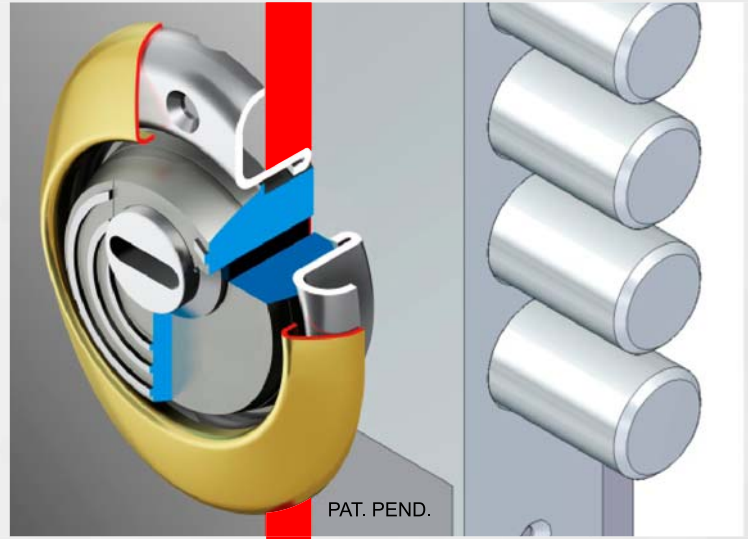

2100Kg x2

SFERIK STONE BD120.. ROK

5mm min.

11mm min.

COVER A2869
87x70mm
OPTIONAL

COLORI DISPONIBILI / COLOURS AVAILABLE

- Cromo lucido / Bright Chrome (C)
- Cromo satinato / Satin Chrome (T)
- Bronzo / Bronze (B)
- PVD Ottone / PVD Brass (2)
- Bronzo satinato / Satin Bronze (OBS)

ROTORI DISPONIBILI / ROTORS AVAILABLE

- | | | | | | |
|---|---|---|---|---|---|
| A1 | S1 | D1 | C1 | X1 | K1 |
|  |  |  |  |  |  |
| x Ablox | Standard | x Dom | x Cisa TSP | Chiavi | x Ikon |

11mm

△ **BD120-18/25..MP**