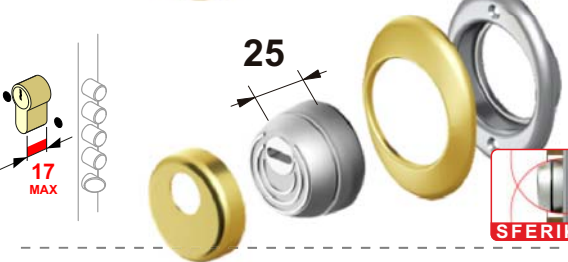

5mm

PANNELLI SOTTILI / THIN PANELS

△ **BD121-18
25**..MP

**BD131-18
25**..MP

△ **BD121-18
25**..R

**BD131-18
25**..R