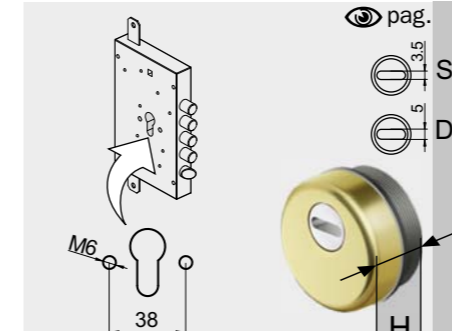

KRIPTON ROK
ANTISKETTING

Ø50

A2209.. H 20
A1561.. H 25/35/45

C	Cromo lucido
T	Cromo satinato
7	Bronzo
2	PVD Ottone
OT	Ottone satinato
BS	Bronzo satinato
I	Inox satinato
I	Stainless steel

FINITURE FINISHES