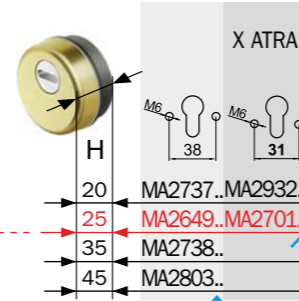

KRIPTON ROK
ANTISKETTING

Ø50

A2209.. H 20
A1561.. H 25/35/45

C	Cromo lucido
T	Cromo satinato
7	Bronzo
2	PVD Ottone
OT	Ottone satinato
BS	Bronzo satinato
I	Inox satinato
I	Stainless steel