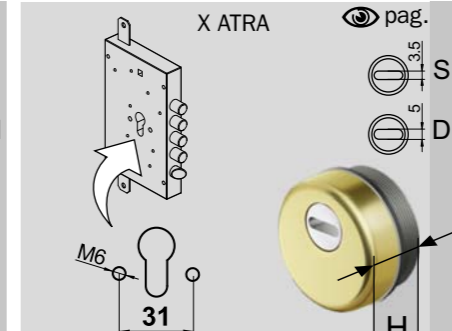

KRIPTON ROK
ANTISKETTING

Ø50

A2209.. H 20
A1561.. H 25/35/45

C	Cromo lucido
T	Cromo satinato
7	Bronzo
2	PVD Ottone
OT	Ottone satinato
BS	Bronzo satinato
I	Inox satinato
I	Stainless steel

FINITURE FINISHES