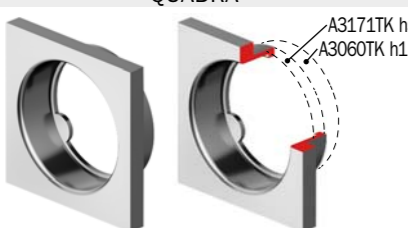

KRIPTON ROK
ANTISKETTING

Ø50

- A2209.. H 20**
A1561.. H 25/35/45
- C Cromo lucido / Bright Chrome
 - T Cromo satinato / Satin Chrome
 - 7 Bronzo / Bronze
 - 2 PVD Ottone / PVD Brass
 - OT Ottone satinato / Satin Brass
 - BS Bronzo satinato / Satin Bronze
 - I Inox satinato / Stainless steel

MONOLITO

BKS201 20 ..
BKS201 25 ..
BKS201 35 ..

BKS301 20 ..
BKS301 25 ..

..
..

MILANO

BKT211 20 ..
BKT211 25 ..
BKT211 35 ..

BKT311 20 ..
BKT311 25 ..

..
..

MONOLITO E

BKT28A 20 ..
BKT28A 25 ..
BKT28A 35 ..

BKT38A 20 ..
BKT38A 25 ..

..
..

QUADRA

BKT201Q 20 ..
BKT201Q 25 ..
BKT201Q 35 ..

BKT301Q 20 ..
BKT301Q 25 ..

- C Cromo lucido / Bright Chrome
- T Cromo satinato / Satin Chrome
- 2 PVD Ottone / PVD Brass
- BS Bronzo satinato / Satin Bronze
- I Inox satinato / Stainless steel

KRIPTON ROK
ANTISKETTING

Ø50

A2209.. H 20
A1561.. H 25/35/45

C	Cromo lucido
T	Cromo satinato
7	Bronzo
2	PVD Ottone
OT	Ottone satinato
BS	Bronzo satinato
I	Inox satinato
I	Stainless steel

FINITURE FINISHES