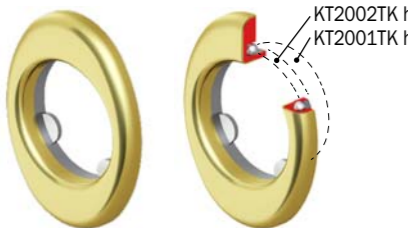

KRIPTON ROK
ANTISKETTING

Ø50

- A2209.. H 20**
A1561.. H 25/35/45
- C Cromo lucido / Bright Chrome
 - T Cromo satinato / Satin Chrome
 - 7 Bronzo / Bronze
 - 2 PVD Ottone / PVD Brass
 - OT Ottone satinato / Satin Brass
 - BS Bronzo satinato / Satin Bronze
 - I Inox satinato / Stainless steel

SUPER TOP

BKT291 20 ..
BKT291 25 ..
BKT291 35 ..

BKT391 20 ..
BKT391 25 ..

..
..

TOP

BKT271 20 ..
BKT271 25 ..
BKT271 35 ..

BKT371 20 ..
BKT371 25 ..

..
..

MONOLITO

BKS201 20 ..
BKS201 25 ..
BKS201 35 ..

BKS301 20 ..
BKS301 25 ..

..
..

MILANO

BKT211 20 ..
BKT211 25 ..
BKT211 35 ..

BKT311 20 ..
BKT311 25 ..

..
..

MONOLITO E

BKT28A 20 ..
BKT28A 25 ..
BKT28A 35 ..

BKT38A 20 ..
BKT38A 25 ..

..
..

QUADRA

BKT201Q 20 ..
BKT201Q 25 ..
BKT201Q 35 ..

BKT301Q 20 ..
BKT301Q 25 ..

- C Cromo lucido / Bright Chrome
- T Cromo satinato / Satin Chrome
- 2 PVD Ottone / PVD Brass
- BS Bronzo satinato / Satin Bronze
- I Inox satinato / Stainless steel