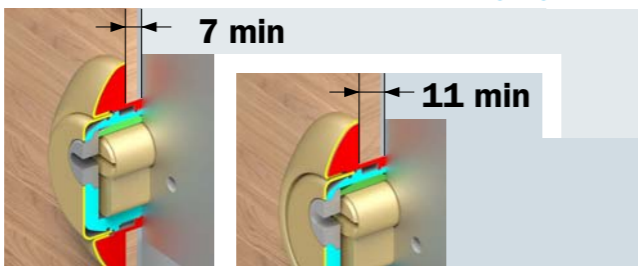

KRIPTON ROK
ANTISKETTING

Ø50

A2209.. H 20
A1561.. H 25/35/45

C	Cromo lucido
T	Cromo satinato
7	Bronzo
2	PVD Ottone
OT	Ottone satinato
BS	Bronzo satinato
I	Inox satinato
I	Stainless steel

FINITURE FINISHES

C	Cromo lucido
T	Cromo satinato
7	Bronzo
2	PVD Ottone
OT	Ottone satinato
BS	Bronzo satinato
I	Inox satinato
I	Stainless steel

SUPER TOP

BKS291	20	..	..
BKS291	25	..	..
BKS291	35	..	..
BKS291	45	..	..
BKS290	20	..	..
BKS290	25	..	..
BKS290	35	..	..
BKS290	45	..	..

BKS391	20	..	..
BKS391	25	..	..
BKS390	20	..	..
BKS390	25	..	..

TOP

BKS271	20	..	..
BKS271	25	..	..
BKS271	35	..	..
BKS271	45	..	..
BKS270	20	..	..
BKS270	25	..	..
BKS270	35	..	..
BKS270	45	..	..

BKS371	20	..	..
BKS371	25	..	..
BKS370	20	..	..
BKS370	25	..	..

MONOLITO

BKS251	20	..	..
BKS251	25	..	..
BKS251	35	..	..
BKS251	45	..	..
BKS250	20	..	..
BKS250	25	..	..
BKS250	35	..	..
BKS250	45	..	..

BKS351	20	..	..
BKS351	25	..	..
BKS350	20	..	..
BKS350	25	..	..

MILANO

BKS261	20	..	..
BKS261	25	..	..
BKS261	35	..	..
BKS261	45	..	..
BKS260	20	..	..
BKS260	25	..	..
BKS260	35	..	..
BKS260	45	..	..

BKS361	20	..	..
BKS361	25	..	..
BKS360	20	..	..
BKS360	25	..	..

MONOLITO E

BKS28A	20	..	..
BKS28A	25	..	..
BKS28A	35	..	..
BKS28A	45	..	..

BKS38A	20	..	..
BKS38A	25	..	..

QUADRA

BKS251Q	20	..	..
BKS251Q	25	..	..
BKS251Q	35	..	..
BKS251Q	45	..	..
BKS250Q	20	..	..
BKS250Q	25	..	..
BKS250Q	35	..	..
BKS250Q	45	..	..

BKS351Q	20	..	..
BKS351Q	25	..	..
BKS350Q	20	..	..
BKS350Q	25	..	..

FINITURE FINISHES

C	Cromo lucido
T	Cromo satinato
7	Bronzo
2	PVD Ottone
OT	Ottone satinato
BS	Bronzo satinato
I	Inox satinato
I	Stainless steel