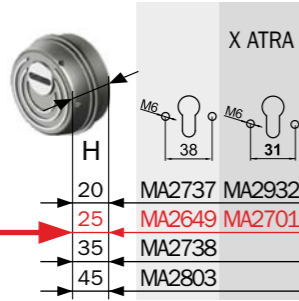

KRIPTON ROK
ANTISKETTING

Ø50

A2209.. H 20
A1561.. H 25/35/45

C	Cromo lucido
T	Cromo satinato
7	Bronzo
2	PVD Ottone
OT	Ottone satinato
BS	Bronzo satinato
I	Inox satinato
I	Stainless steel