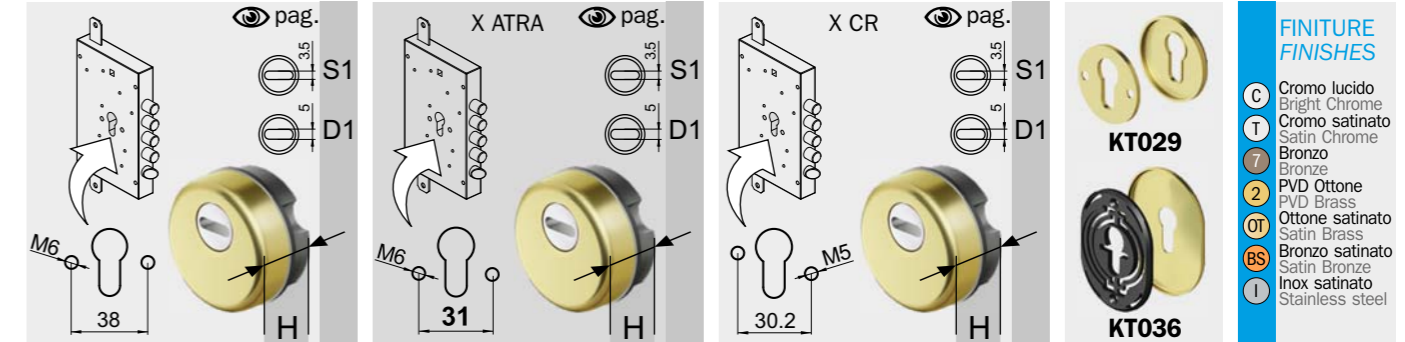

MONOLITO ROK

SUPER TOP

TOP

MONOLITO

MILANO

MONOLITO E

QUADRA

BDT291	20	..	BDT391	20
BDT291	25	..	BDT391	25
BDT291	35	..	BDT391	35
BDT291	45
BDT290	20	..	BDT390	20
BDT290	25	..	BDT390	25
BDT290	35	..	BDT390	35
BDT290	45
BDT271	20	..	BDT371	20
BDT271	25	..	BDT371	25
BDT271	35	..	BDT371	35
BDT271	45
BDT270	20	..	BDT370	20
BDT270	25	..	BDT370	25
BDT270	35	..	BDT370	35
BDT270	45
BD201	20	..	BD301	20	..	BD401	20
BD201	25	..	BD301	25	..	BD401	25
BD201	35	..	BD301	35	..	BD401	35
BD201	45
BD200	20	..	BD300	20	..	BD400	20
BD200	25	..	BD300	25	..	BD400	25
BD200	35	..	BD300	35	..	BD400	35
BD200	45
BDT211	20	..	BDT311	20
BDT211	25	..	BDT311	25
BDT211	35	..	BDT311	35
BDT211	45
BDT210	20	..	BDT310	20
BDT210	25	..	BDT310	25
BDT210	35	..	BDT310	35
BDT210	45
BDT28A	20	..	BDT38A	20
BDT28A	25	..	BDT38A	25
BDT28A	35	..	BDT38A	35
BDT28A	45
BDT251Q	20	..	BDT351Q	20
BDT251Q	25	..	BDT351Q	25
BDT251Q	35	..	BDT351Q	35
BDT251Q	45
BDT250Q	20	..	BDT350Q	20
BDT250Q	25	..	BDT350Q	25
BDT250Q	35	..	BDT350Q	35
BDT250Q	45

- FINITURE FINISHES**
- C** Cromo lucido
Bright Chrome
 - T** Cromo satinato
Satin Chrome
 - 7** Bronzo
 - 2** PVD Ottone
PVD Brass
 - OT** Ottone satinato
Satin Brass
 - BS** Bronzo satinato
Satin Bronze
 - I** Inox satinato
Stainless steel

- C** Cromo lucido
Bright Chrome
- T** Cromo satinato
Satin Chrome
- 2** PVD Ottone
PVD Brass
- BS** Bronzo satinato
Satin Bronze
- I** Inox satinato
Stainless steel

MONOLITO ROK

A2209.. H 20
A1561.. H 25/35/45

SUPER TOP

BD291	20	..	BD391	20
BD291	25	..	BD391	25
BD291	35	..	BD391	35
BD291	45
BD290	20	..	BD390	20
BD290	25	..	BD390	25
BD290	35	..	BD390	35
BD290	45

TOP

BD271	20	..	BD371	20
BD271	25	..	BD371	25
BD271	35	..	BD371	35
BD271	45
BD270	20	..	BD370	20
BD270	25	..	BD370	25
BD270	35	..	BD370	35
BD270	45