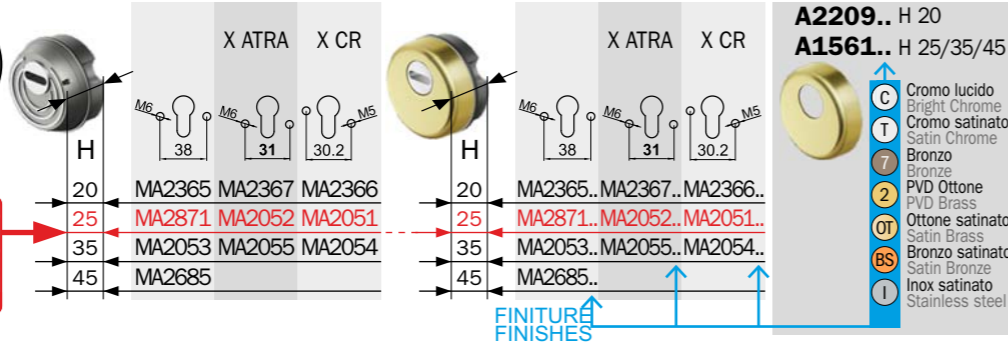

MONOLITO ROK

SUPER TOP

TOP

MONOLITO

MILANO

MONOLITO E

QUADRA

BDT291	20	..	BDT391	20
BDT291	25	..	BDT391	25
BDT291	35	..	BDT391	35
BDT291	45
BDT290	20	..	BDT390	20
BDT290	25	..	BDT390	25
BDT290	35	..	BDT390	35
BDT290	45
BDT271	20	..	BDT371	20
BDT271	25	..	BDT371	25
BDT271	35	..	BDT371	35
BDT271	45
BDT270	20	..	BDT370	20
BDT270	25	..	BDT370	25
BDT270	35	..	BDT370	35
BDT270	45
BD201	20	..	BD301	20	..	BD401	20
BD201	25	..	BD301	25	..	BD401	25
BD201	35	..	BD301	35	..	BD401	35
BD201	45
BD200	20	..	BD300	20	..	BD400	20
BD200	25	..	BD300	25	..	BD400	25
BD200	35	..	BD300	35	..	BD400	35
BD200	45
BDT211	20	..	BDT311	20
BDT211	25	..	BDT311	25
BDT211	35	..	BDT311	35
BDT211	45
BDT210	20	..	BDT310	20
BDT210	25	..	BDT310	25
BDT210	35	..	BDT310	35
BDT210	45
BDT28A	20	..	BDT38A	20
BDT28A	25	..	BDT38A	25
BDT28A	35	..	BDT38A	35
BDT28A	45
BDT251Q	20	..	BDT351Q	20
BDT251Q	25	..	BDT351Q	25
BDT251Q	35	..	BDT351Q	35
BDT251Q	45
BDT250Q	20	..	BDT350Q	20
BDT250Q	25	..	BDT350Q	25
BDT250Q	35	..	BDT350Q	35
BDT250Q	45

- FINITURE FINISHES**
- C** Cromo lucido
Bright Chrome
 - T** Cromo satinato
Satin Chrome
 - 7** Bronzo
 - 2** PVD Ottone
PVD Brass
 - OT** Ottone satinato
Satin Brass
 - BS** Bronzo satinato
Satin Bronze
 - I** Inox satinato
Stainless steel

- C** Cromo lucido
Bright Chrome
- T** Cromo satinato
Satin Chrome
- 2** PVD Ottone
PVD Brass
- BS** Bronzo satinato
Satin Bronze
- I** Inox satinato
Stainless steel

MONOLITO ROK

A2209.. H 20
A1561.. H 25/35/45

SUPER TOP

BD291	20	..	BD391	20
BD291	25	..	BD391	25
BD291	35	..	BD391	35
BD291	45
BD290	20	..	BD390	20
BD290	25	..	BD390	25
BD290	35	..	BD390	35
BD290	45

TOP

BD271	20	..	BD371	20
BD271	25	..	BD371	25
BD271	35	..	BD371	35
BD271	45
BD270	20	..	BD370	20
BD270	25	..	BD370	25
BD270	35	..	BD370	35
BD270	45