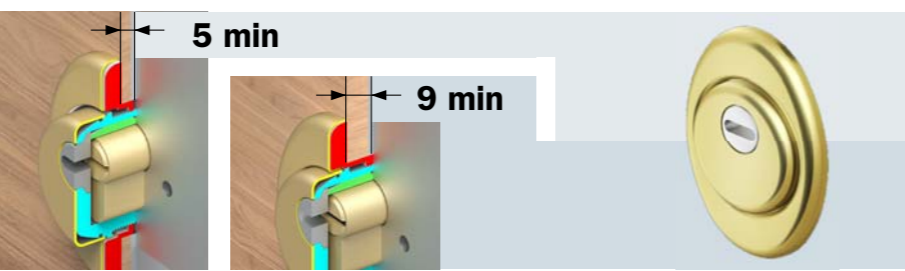

- C** Cromo lucido
Bright Chrome
- T** Cromo satinato
Satin Chrome
- 2** PVD Ottone
PVD Brass
- BS** Bronzo satinato
Satin Bronze
- I** Inox satinato
Stainless steel

MONOLITO ROK

A2209.. H 20
A1561.. H 25/35/45

C	Cromo lucido
T	Cromo satinato
7	Bronzo
2	PVD Ottone
OT	Ottone satinato
BS	Bronzo satinato
I	Inox satinato
I	Stainless steel

FINITURE FINISHES

C	Cromo lucido
T	Cromo satinato
7	Bronzo
2	PVD Ottone
OT	Ottone satinato
BS	Bronzo satinato
I	Inox satinato
I	Stainless steel

SUPER TOP

BD291	20	..	BD391	20
BD291	25	..	BD391	25
BD291	35	..	BD391	35
BD291	45
BD290	20	..	BD390	20
BD290	25	..	BD390	25
BD290	35	..	BD390	35
BD290	45

TOP

BD271	20	..	BD371	20
BD271	25	..	BD371	25
BD271	35	..	BD371	35
BD271	45
BD270	20	..	BD370	20
BD270	25	..	BD370	25
BD270	35	..	BD370	35
BD270	45