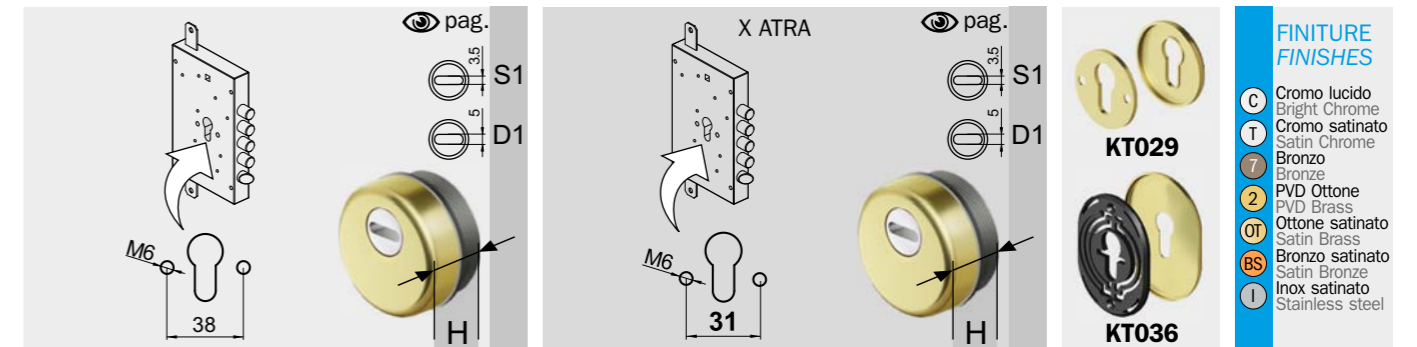

MONOLITO ROK

SUPER TOP

TOP

MONOLITO

MILANO

MONOLITO E

QUADRA

BDT291	20	..	BDT391	20
BDT291	25	..	BDT391	25
BDT291	35	..	BDT391	35
BDT291	45
BDT290	20	..	BDT390	20
BDT290	25	..	BDT390	25
BDT290	35	..	BDT390	35
BDT290	45
BDT271	20	..	BDT371	20
BDT271	25	..	BDT371	25
BDT271	35	..	BDT371	35
BDT271	45
BDT270	20	..	BDT370	20
BDT270	25	..	BDT370	25
BDT270	35	..	BDT370	35
BDT270	45
BD201	20	..	BD301	20	..	BD401	20
BD201	25	..	BD301	25	..	BD401	25
BD201	35	..	BD301	35	..	BD401	35
BD201	45
BD200	20	..	BD300	20	..	BD400	20
BD200	25	..	BD300	25	..	BD400	25
BD200	35	..	BD300	35	..	BD400	35
BD200	45
BDT211	20	..	BDT311	20
BDT211	25	..	BDT311	25
BDT211	35	..	BDT311	35
BDT211	45
BDT210	20	..	BDT310	20
BDT210	25	..	BDT310	25
BDT210	35	..	BDT310	35
BDT210	45
BDT28A	20	..	BDT38A	20
BDT28A	25	..	BDT38A	25
BDT28A	35	..	BDT38A	35
BDT28A	45
BDT251Q	20	..	BDT351Q	20
BDT251Q	25	..	BDT351Q	25
BDT251Q	35	..	BDT351Q	35
BDT251Q	45
BDT250Q	20	..	BDT350Q	20
BDT250Q	25	..	BDT350Q	25
BDT250Q	35	..	BDT350Q	35
BDT250Q	45

- C** Cromo lucido
Bright Chrome
- T** Cromo satinato
Satin Chrome
- 2** PVD Ottone
PVD Brass
- BS** Bronzo satinato
Satin Bronze
- I** Inox satinato
Stainless steel

MONOLITO ROK

A2209.. H 20
A1561.. H 25/35/45

C	Cromo lucido
T	Cromo satinato
7	Bronzo
2	PVD Ottone
OT	Ottone satinato
BS	Bronzo satinato
I	Inox satinato
I	Stainless steel

FINITURE FINISHES

C	Cromo lucido
T	Cromo satinato
7	Bronzo
2	PVD Ottone
OT	Ottone satinato
BS	Bronzo satinato
I	Inox satinato
I	Stainless steel

SUPER TOP

BD291	20	..	BD391	20
BD291	25	..	BD391	25
BD291	35	..	BD391	35
BD291	45
BD290	20	..	BD390	20
BD290	25	..	BD390	25
BD290	35	..	BD390	35
BD290	45

TOP

BD271	20	..	BD371	20
BD271	25	..	BD371	25
BD271	35	..	BD371	35
BD271	45
BD270	20	..	BD370	20
BD270	25	..	BD370	25
BD270	35	..	BD370	35
BD270	45