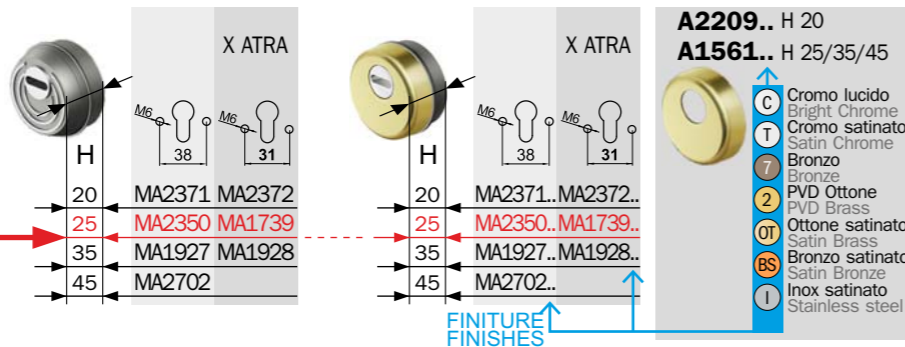

MONOLITO ROK

SUPER TOP

TOP

MONOLITO

MILANO

MONOLITO E

QUADRA

BDT291	20	..	BDT391	20
BDT291	25	..	BDT391	25
BDT291	35	..	BDT391	35
BDT291	45
BDT290	20	..	BDT390	20
BDT290	25	..	BDT390	25
BDT290	35	..	BDT390	35
BDT290	45
BDT271	20	..	BDT371	20
BDT271	25	..	BDT371	25
BDT271	35	..	BDT371	35
BDT271	45
BDT270	20	..	BDT370	20
BDT270	25	..	BDT370	25
BDT270	35	..	BDT370	35
BDT270	45
BD201	20	..	BD301	20	..	BD401	20
BD201	25	..	BD301	25	..	BD401	25
BD201	35	..	BD301	35	..	BD401	35
BD201	45
BD200	20	..	BD300	20	..	BD400	20
BD200	25	..	BD300	25	..	BD400	25
BD200	35	..	BD300	35	..	BD400	35
BD200	45
BDT211	20	..	BDT311	20
BDT211	25	..	BDT311	25
BDT211	35	..	BDT311	35
BDT211	45
BDT210	20	..	BDT310	20
BDT210	25	..	BDT310	25
BDT210	35	..	BDT310	35
BDT210	45
BDT28A	20	..	BDT38A	20
BDT28A	25	..	BDT38A	25
BDT28A	35	..	BDT38A	35
BDT28A	45
BDT251Q	20	..	BDT351Q	20
BDT251Q	25	..	BDT351Q	25
BDT251Q	35	..	BDT351Q	35
BDT251Q	45
BDT250Q	20	..	BDT350Q	20
BDT250Q	25	..	BDT350Q	25
BDT250Q	35	..	BDT350Q	35
BDT250Q	45

- FINITURE FINISHES**
- C** Cromo lucido
Bright Chrome
 - T** Cromo satinato
Satin Chrome
 - 7** Bronzo
 - 2** PVD Ottone
PVD Brass
 - OT** Ottone satinato
Satin Brass
 - BS** Bronzo satinato
Satin Bronze
 - I** Inox satinato
Stainless steel

- C** Cromo lucido
Bright Chrome
- T** Cromo satinato
Satin Chrome
- 2** PVD Ottone
PVD Brass
- BS** Bronzo satinato
Satin Bronze
- I** Inox satinato
Stainless steel

MONOLITO ROK

A2209.. H 20
A1561.. H 25/35/45